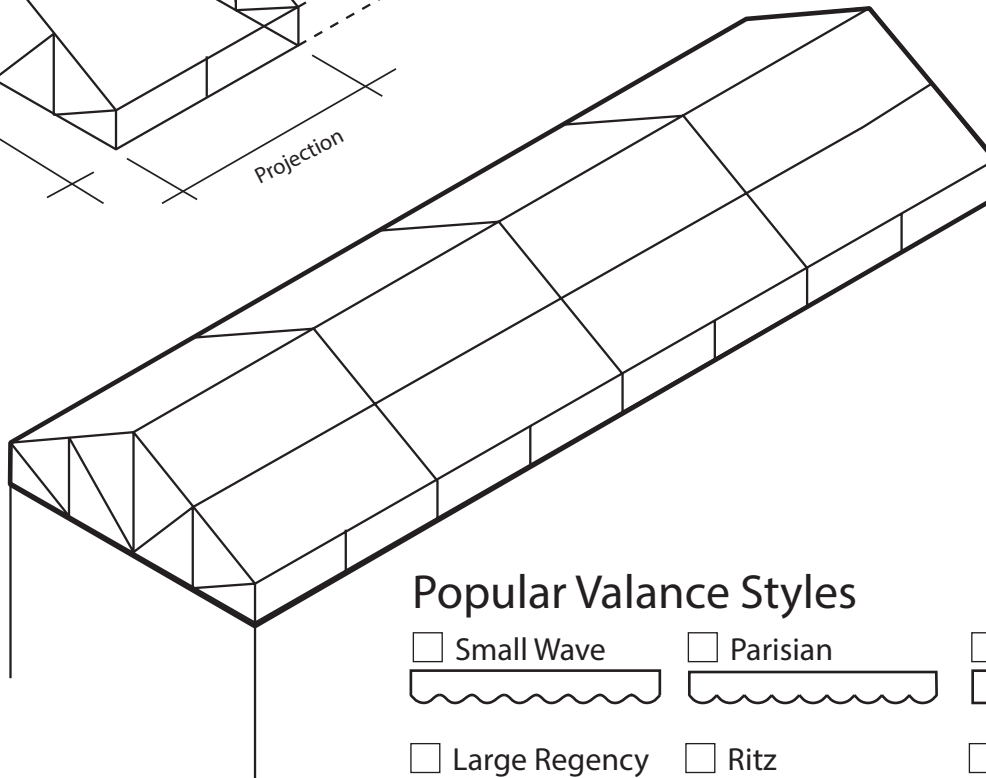

WORLD OF AWNINGS & CANOPIES

7830 San Fernando Road
Sun Valley, CA 91352
Tel. [818] 767.0095 Fax. [818] 767.0096
www.aworldofawnings.com

Popular Valance Styles

- | | | |
|---|--|---|
| <input type="checkbox"/> Small Wave
 | <input type="checkbox"/> Parisian
 | <input type="checkbox"/> Small Regency
 |
| <input type="checkbox"/> Large Regency
 | <input type="checkbox"/> Ritz
 | <input type="checkbox"/> Egyptian Key
 |
| <input type="checkbox"/> Greek Key
 | <input type="checkbox"/> Continental
 | <input type="checkbox"/> Contemporary
 |
| <input type="checkbox"/> Large Wave
 | <input type="checkbox"/> Roman Key
 | <input type="checkbox"/> Waldorf
 |