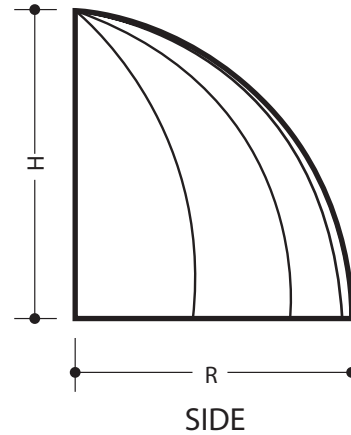

ELEVATION

TOP VIEW

**WORLD OF
AWNINGS
& CANOPIES**

7830 San Fernando Road
Sun Valley, CA 91352
Tel. [818] 767.0095 Fax. [818] 767.0096
www.aworldofawnings.com

Popular Valance Styles

- | | | |
|--|--------------------------------------|--|
| <input type="checkbox"/> Small Wave | <input type="checkbox"/> Parisian | <input type="checkbox"/> Small Regency |
| <input type="checkbox"/> Large Regency | <input type="checkbox"/> Ritz | <input type="checkbox"/> Egyptian Key |
| <input type="checkbox"/> Greek Key | <input type="checkbox"/> Continental | <input type="checkbox"/> Contemporary |
| <input type="checkbox"/> Large Wave | <input type="checkbox"/> Roman Key | <input type="checkbox"/> Waldorf |