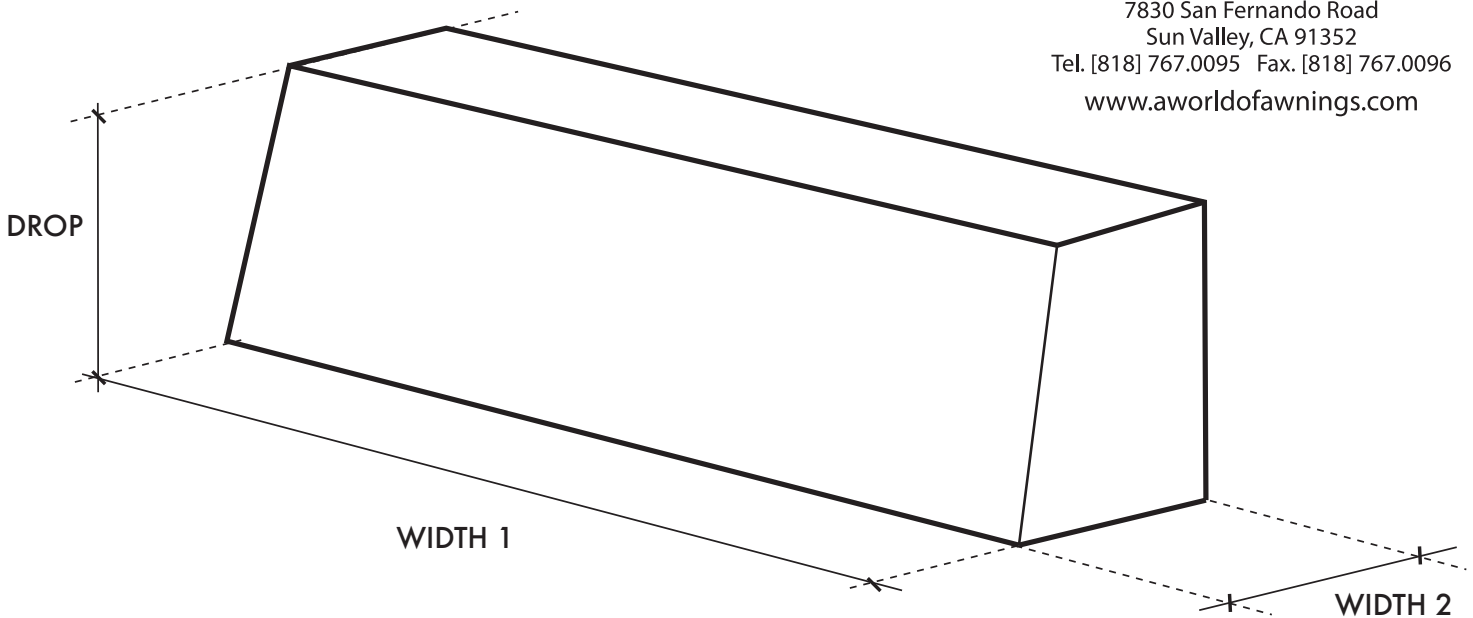

**WORLD OF
AWNINGS
& CANOPIES**

7830 San Fernando Road
Sun Valley, CA 91352
Tel. [818] 767.0095 Fax. [818] 767.0096
www.aworldofawnings.com

Popular Valance Styles

- | | | |
|--|--------------------------------------|--|
| <input type="checkbox"/> Small Wave | <input type="checkbox"/> Parisian | <input type="checkbox"/> Small Regency |
| <input type="checkbox"/> Large Regency | <input type="checkbox"/> Ritz | <input type="checkbox"/> Egyptian Key |
| <input type="checkbox"/> Greek Key | <input type="checkbox"/> Continental | <input type="checkbox"/> Contemporary |
| <input type="checkbox"/> Large Wave | <input type="checkbox"/> Roman Key | <input type="checkbox"/> Waldorf |

Width 1: _____

Width 2: _____

Drop: _____

Projection: _____

Valance: _____

Please fill the information and submit it by FAX @ (818) 767-0096

Date:	Phone:	Fax:
Name:		
Company:		
Project:		
Address:		