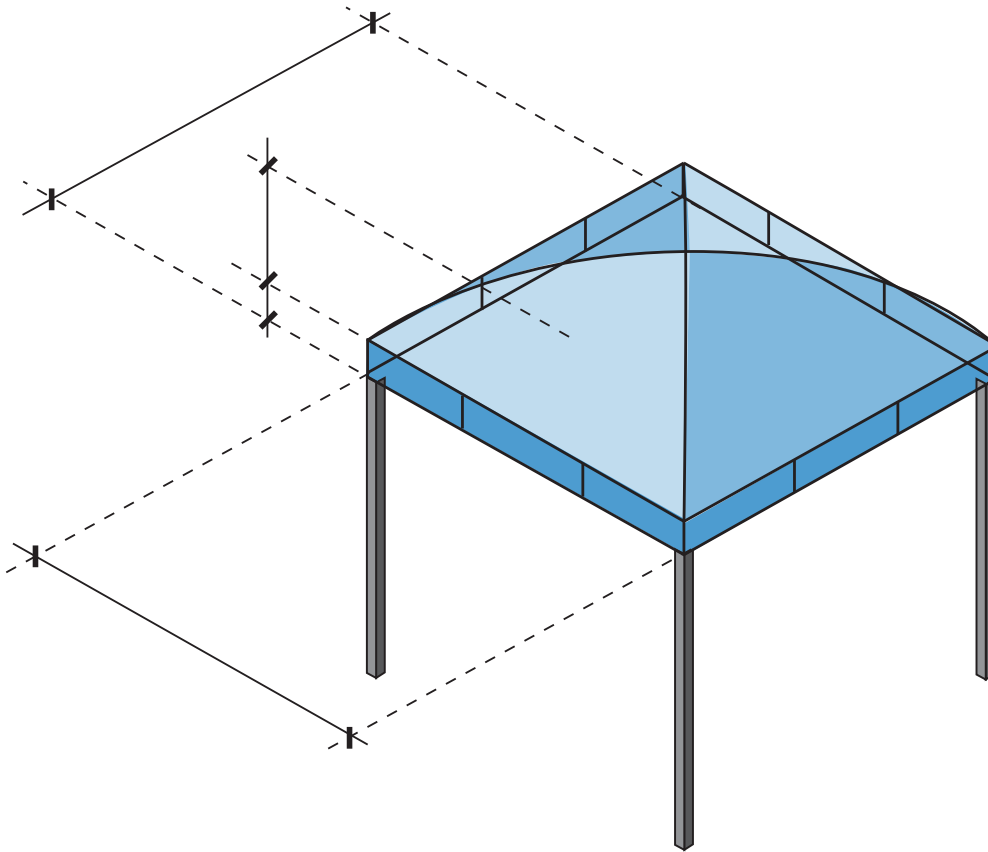

**WORLD OF
AWNINGS
& CANOPIES**

7830 San Fernando Road
Sun Valley, CA 91352
Tel. [818] 767.0095 Fax. [818] 767.0096
www.aworldofawnings.com

Popular Valance Styles

- | | | |
|---|--|---|
| <input type="checkbox"/> Small Wave
 | <input type="checkbox"/> Parisian
 | <input type="checkbox"/> Small Regency
 |
| <input type="checkbox"/> Large Regency
 | <input type="checkbox"/> Ritz
 | <input type="checkbox"/> Egyptian Key
 |
| <input type="checkbox"/> Greek Key
 | <input type="checkbox"/> Continental
 | <input type="checkbox"/> Contemporary
 |
| <input type="checkbox"/> Large Wave
 | <input type="checkbox"/> Roman Key
 | <input type="checkbox"/> Waldorf
 |