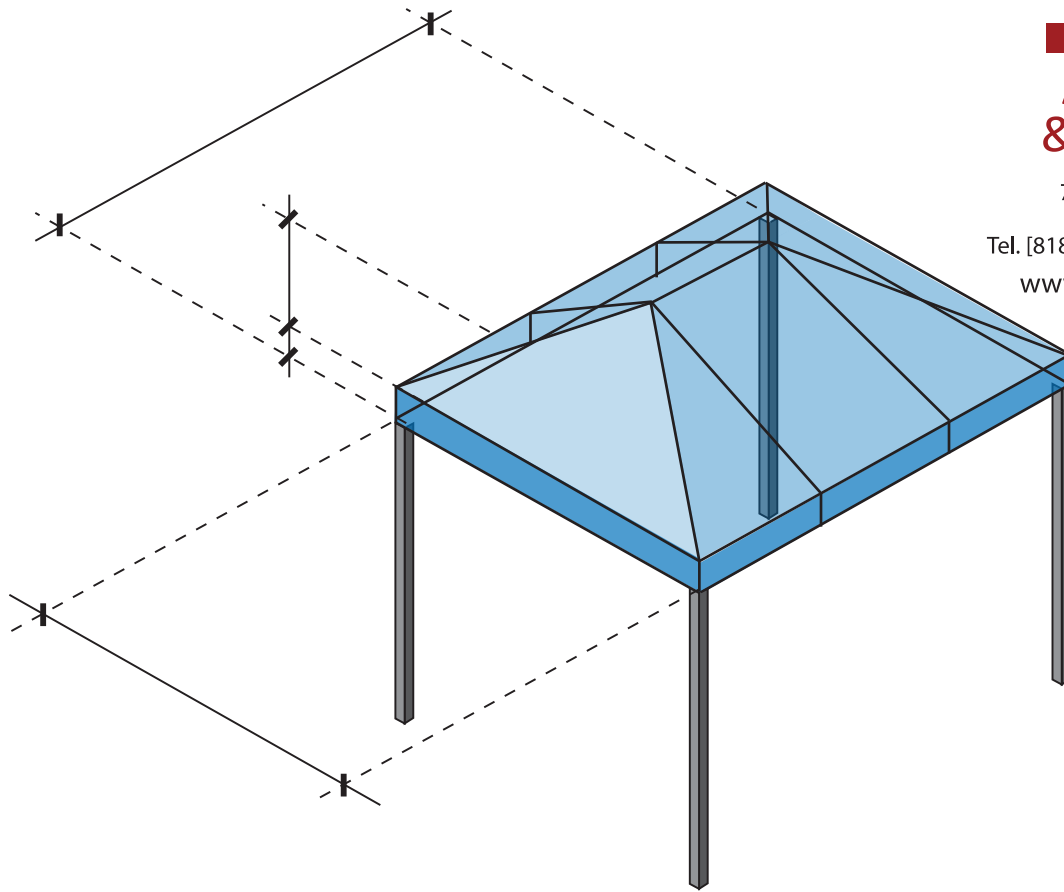

WORLD OF
AWNINGS & CANOPIES

7830 San Fernando Road
Sun Valley, CA 91352
Tel. [818] 767.0095 Fax. [818] 767.0096
www.aworldofawnings.com

Popular Valance Styles

- | | | |
|---|--|---|
| <input type="checkbox"/> Small Wave
 | <input type="checkbox"/> Parisian
 | <input type="checkbox"/> Small Regency
 |
| <input type="checkbox"/> Large Regency
 | <input type="checkbox"/> Ritz
 | <input type="checkbox"/> Egyptian Key
 |
| <input type="checkbox"/> Greek Key
 | <input type="checkbox"/> Continental
 | <input type="checkbox"/> Contemporary
 |
| <input type="checkbox"/> Large Wave
 | <input type="checkbox"/> Roman Key
 | <input type="checkbox"/> Waldorf
 |